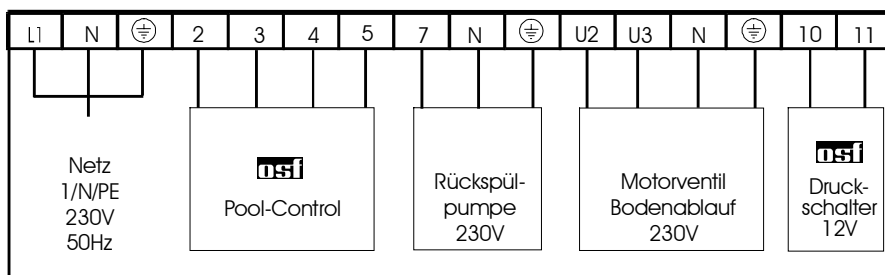

Anschlussplan

EUROTRONIK-10

Technische Daten

EUROTRONIK-10

Nennspannung	1/N/PE 230V/50Hz
Schaltleistung Rückspülpumpe	1,1kW AC3 230V
Stellantrieb Bodenablauf	230V
Druckschalter	12V
Schutzart	IP 54
Statischer Wasserdruck	max. 0,3 bar
Gehäusemaß	245 x 140 x 95

EUROTRONIK-20

Diese Rückspülsteuerung mit integrierter Filtersteuerung bietet 2 zusätzliche Tasten und eine **Laufzeitsteuerung für die Filterpumpe**. Mittels der integrierten Schaltuhr oder dem entsprechenden Taster der Folientastatur kann eine 230V Filterpumpe (max. 1,1kW) ein- und ausgeschaltet werden.

Änderungen vorbehalten! 08/07

Mitglied im bsw

Postfachanschrift:
Postfach 1405
D-32328 Espelkamp

Hausanschrift:
Eichendorffstrasse 6
D-32339 Espelkamp

Telefon (05772) 9704-0
Telefax (05772) 5730

E-Mail: info@osf.de
Internet: www.osf.de